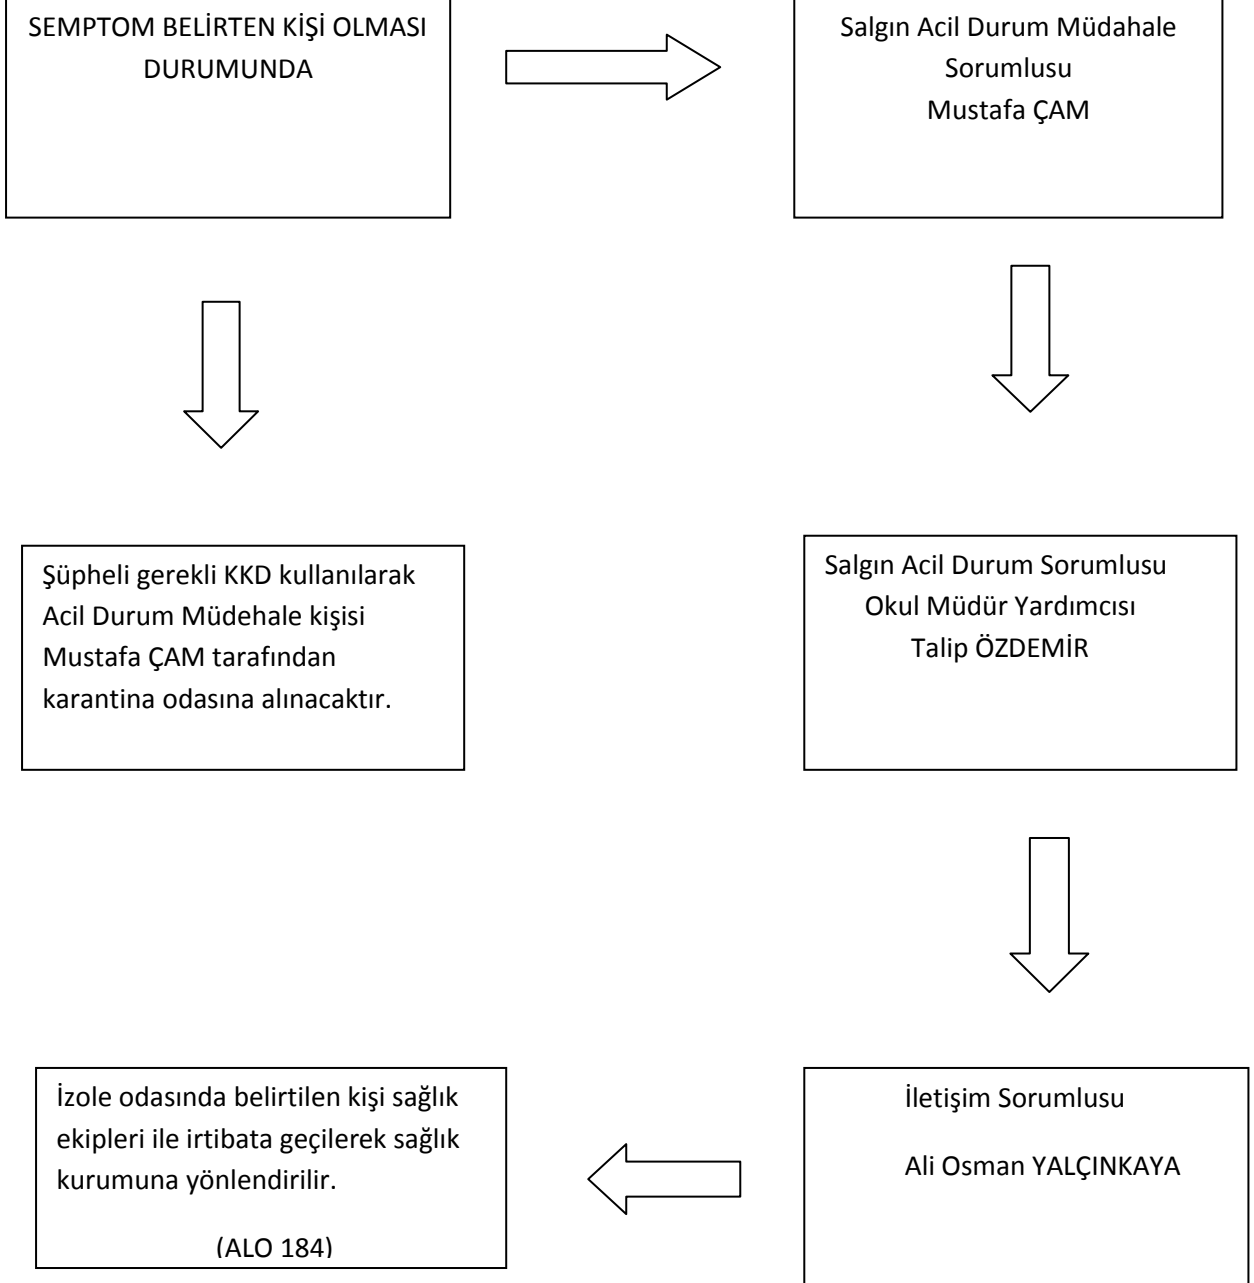

TAYFUR BAYAR ANADOLU LİSESİ
BBÖ PLANI KAPSAMINDA VAKA DURUMUNDA
KULLANILACAK İLETİŞİM ZİNCİRİ

Semptom belirten kişinin olması durumunda da tespiti yapan kişi tarafından aşağıdaki iletişim zincirini kullanarak şüpheliyi yönlendirir.